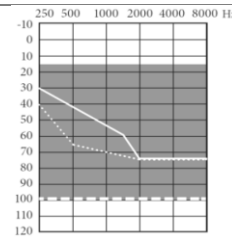

Pérdida auditiva de leve a severa