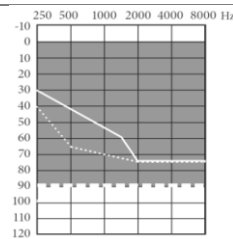

Pérdida auditiva de leve a severa