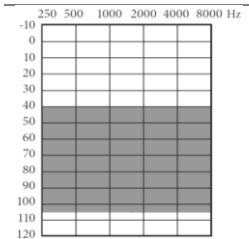

### Rangos de adaptación

Pérdida auditiva leve a moderadamente severa

Pérdida auditiva de leve a severa

Pérdida auditiva de leve a severa

Pérdida auditiva de moderada a profunda

— Domo abierto/domo gorro  
 ... Domo ventilado  
 - - Domo potente/SlimTip