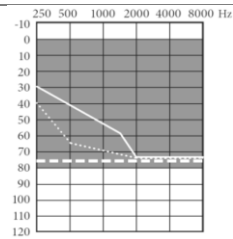

Ajuste

	sound ST R312	AQ sound ST R	AQ sound ST RT
HANSATON scout	5.0 o superior	5.0 o superior	5.0 o superior
Noahlink Wireless	✓	✓	✓
NOAHLink	-	-	-
HI-PRO, HI-PRO2	-	-	-

Acoplamiento acústico

	Receptor S	Receptor M	Receptor P	Receptor UP
Tamaño				
Cuatro tamaños diferentes de receptor (0, 1, 2, 3), izquierda y derecha	✓	✓	✓	✓
Domo				
Domo gorro	✓	✓	✓	
Domo abierto - disponible en tres tamaños (S, M, L)	✓	✓	✓	
Domo ventilado - disponible en tres tamaños (S, M, L)	✓	✓	✓	
Domo power - disponible en tres tamaños (S, M, L)	✓	✓	✓	
SlimTip				
Acrílico	✓	✓	✓	
Silicona	✓	✓	✓	
cShell				
Acrílico	✓	✓	✓	✓
Titanio	✓	✓	✓	✓

Rangos de adaptación

Pérdida auditiva leve a moderadamente severa